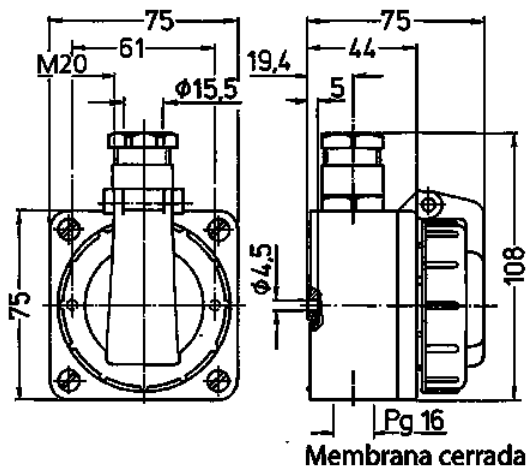

**Base mural SCHUKO®**

N.º ref. 10863

- Contacto roscado
- Tapa con cierre de bayoneta y bisagra

**Especificaciones técnicas**

Amperios	16 A
Polos	2 p+T
Voltios	230 V
Técnica de conexión	bornas de tornillo
Contactos	estándar
Grado de protección	IP 68
Peso	178 g

**Planos y dimensiones**

**Plano  
1 MB 347**

**Dim. en mm**