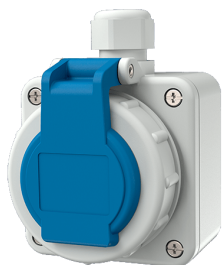

**Base mural SCHUKO®**

N.º ref. 10863

- Contacto roscado
- Tapa con cierre de bayoneta y bisagra

**Especificaciones técnicas**

Amperios	16 A
Polos	2 p+T
Voltios	230 V
Técnica de conexión	bornas de tornillo
Contactos	estándar
Grado de protección	IP 68
Peso	178 g