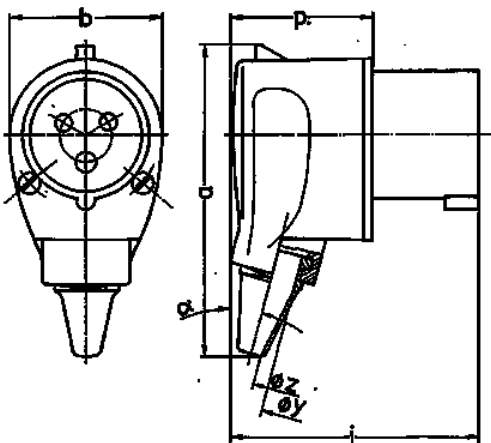

## Clavija acodada

N.º ref. 1411

- Contacto roscado
- Contactos niquelados
- Protección contra pliegues del cable
- Puede utilizarse con bases Cepex

## Especificaciones técnicas

Amperios	16 A
Polos	3 p
Voltios	230 V
Sentido horario	6 h
Hertzios	50-60 Hz
Técnica de conexión	bornas de tornillo
Contactos	contactos niquelados
Grado de protección	IP 44
Peso	115 g
Marca de verificación	NL, Kema, CN, CQC

## Planos y dimensiones

2 MB 69	Amp. Polos	16 3
Dim. en mm	a	107
	b	53
	h	—
	i	85
	o	—
	p	49
	y	17,5
	z	7
	α	15°
Borna para cond. Sección		1
Transvers. (mm <sup>2</sup> ) min.-max.		—2,5