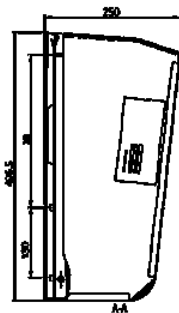

Tejadillo protector

N.º ref. 15690

- De acero inoxidable (material 1.4301)
- Con paredes laterales
- Para montaje en pared o en postes
- Medidas (al. x an. x prof.) 226 x 155 x 131/52 mm
- Superficie: Acero inox. pulido

Especificaciones técnicas

Peso	8540 g
------	--------

Planos y dimensiones

Plano
1 MB 552

Dim. en mm