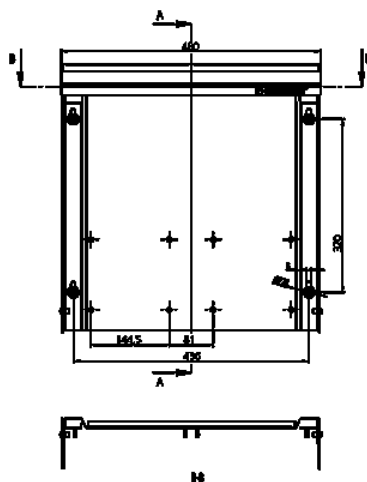

Tejadillo protector

N.º ref. 15690

- De acero inoxidable (material 1.4301)
- Con paredes laterales
- Para montaje en pared o en postes
- Medidas (al. x an. x prof.) 226 x 155 x 131/52 mm
- Superficie: Acero inox. pulido

Especificaciones técnicas

Peso	8540 g
------	--------

Planos y dimensiones

Plano
1 MB 552

Dim. en mm