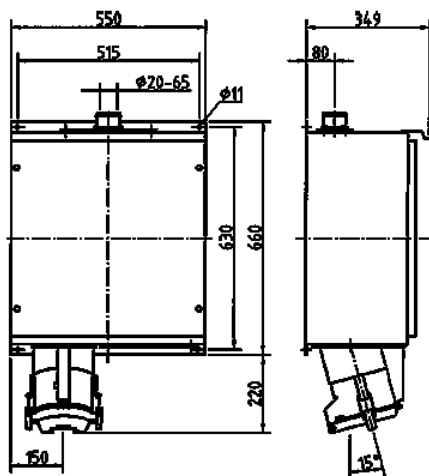

Base mural

N.º ref. 75437

- Contacto roscado
- Desconectable
- con protección
- Bloqueo eléctrico
- Tubuladuras superiores de entrada para hasta 65 mm de Ø de cable y tapa ciega inferior
- Carcasa de chapa de acero, lacada (RAL 1021)
- También disponible (previa solicitud) como modelo resistente al agua de mar

Especificaciones técnicas

Amperios	250 A
Polos	4 p
Voltios	400 V
Sentido horario	6 h
Hertzios	50-60 Hz
Técnica de conexión	bornas de tornillo
Contactos	estándar
Grado de protección	IP 55
Peso	46000 g

Planos y dimensiones

Plano
1 MB 404/2

Dim. en mm