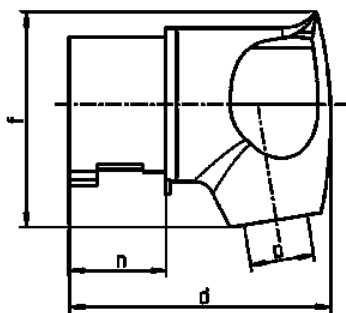

Clavija acodada

N.º ref. 3312

- Contacto roscado
- Contactos niquelados
- Protección contra pliegues del cable
- Puede utilizarse con bases Cepex

Especificaciones técnicas

Amperios	32 A
Polos	3 p
Voltios	110 V
Sentido horario	4 h
Hertzios	50-60 Hz
Técnica de conexión	bornas de tornillo
Contactos	contactos niquelados
Grado de protección	IP 44
Peso	213 g

Planos y dimensiones

2 MB 251	Amp. Polos	32		
		3	4	5
Dim. en mm	d	115	115	115
	e	72	72	72
	f	96	96	100
	n	45,8	45,8	45,8
	p	11/22	11/22	11/22