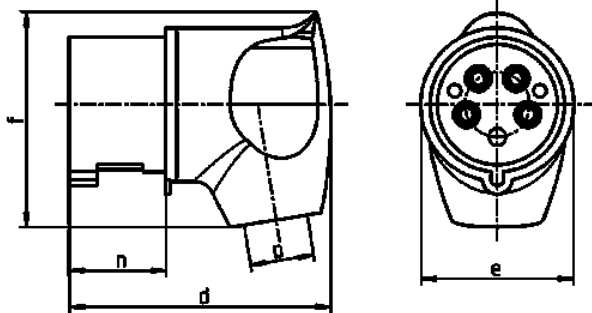

## Clavija acodada

N.º ref. 3424

- Contacto roscado
- Contactos niquelados
- Protección contra pliegues del cable
- Puede utilizarse con bases Cepex

## Especificaciones técnicas

Amperios	32 A
Polos	5 p
Voltios	230 V
Sentido horario	9 h
Hertzios	50-60 Hz
Técnica de conexión	bornas de tornillo
Contactos	contactos niquelados
Grado de protección	IP 44
Peso	260 g

## Planos y dimensiones

2 MB 251	Amp. Polos	32		
		3	4	5
Dim. en mm	d	115	115	115
	e	72	72	72
	f	96	96	100
	n	45,8	45,8	45,8
	p	11/22	11/22	11/22