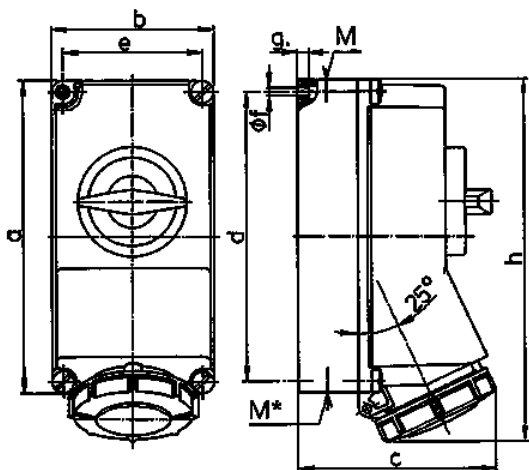

Base mural

N.º ref. 7307

- Contacto roscado
- Desconectable
- Bloqueo mecánico DUO
- Portacontactos altamente resistente al calor
- Contactos niquelados
- Interruptor de 6 polos con 2 contactos auxiliares (1xS y 1xÖ)
- Se cierra con candado

Especificaciones técnicas

Amperios	32 A
Polos	7 p
Voltios	400 V
Sentido horario	6 h
Hertzios	50-60 Hz
Técnica de conexión	bornas de tornillo
Contactos	estándar
Grado de protección	IP 67
Material	plástico
Peso	1625 g

Planos y dimensiones

Plano	Amp.	16	32
1 MB 382	Polos	7	7
Dim. en mm	a	225	225
	b	118	118
	c	147	153
	d	208	208
	e	101	101
	f	6,3	6,3
	g	8	8
	h	259	274
	M	1x25 y 1x32	1x25 y 1x32
	M*	2x25	2x25
	Ø y [max]	25	25
	Borna para cond. Sección	1,5	2,5
	Transvers. (mm²) mín.-max.	—4	—10