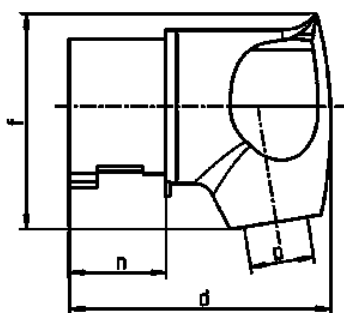

Clavija acodada

N.º ref. 3312

- Contacto roscado
- Contactos niquelados
- Protección contra pliegues del cable
- Puede utilizarse con bases Cepex

Especificaciones técnicas

Amperios	32 A
Polos	3 p
Voltios	110 V
Sentido horario	4 h
Hertzios	50-60 Hz
Técnica de conexión	bornas de tornillo
Contactos	contactos niquelados
Grado de protección	IP 44
Peso	213 g

Planos y dimensiones

2 MB 251	Amp. Polos	32		
		3	4	5
Dim. en mm	d	115	115	115
	e	72	72	72
	f	96	96	100
	n	45,8	45,8	45,8
	p	11/22	11/22	11/22