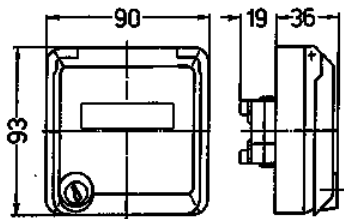

Caja vacía Cepex, plata

N.º ref. 4326

- Como base semiempotrable
- Para alojar tomas de conexión RJ45
- con casilla de rotulación
- 2 llaves
- Cerradura de una sola llave: Nº de ref. + índice G

Especificaciones técnicas

Grado de protección	IP 44
Protección para niños	false
Peso	360 g

Planos y dimensiones

Plano
1 MB 305

Dim. en mm

**Formas de montaje
y mecanizado**