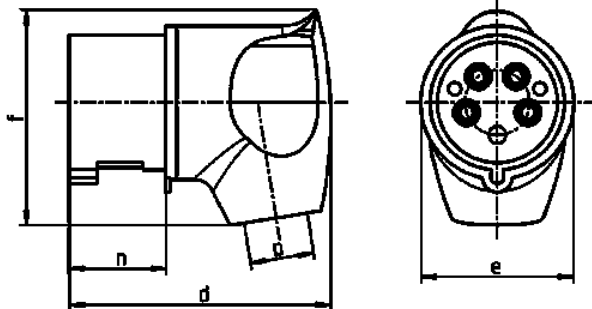

Clavija acodada

N.º ref. 3646

- Contacto roscado
- Contactos niquelados
- Protección contra pliegues del cable
- Puede utilizarse con bases Cepex

Especificaciones técnicas

Amperios	32 A
Polos	4 p
Voltios	230 V
Sentido horario	9 h
Hertzios	50-60 Hz
Técnica de conexión	bornas de tornillo
Contactos	contactos niquelados
Grado de protección	IP 44
Peso	230 g
Marca de verificación	CN,CQC

Planos y dimensiones

2 MB 251	Amp. Polos	32		
		3	4	5
Dim. en mm	d	115	115	115
	e	72	72	72
	f	96	96	100
	n	45,8	45,8	45,8
	p	11/22	11/22	11/22