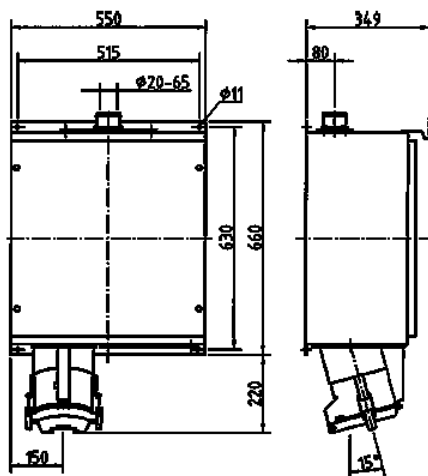

Base mural

N.º ref. 75174

- Contacto roscado
- Desconectable
- con protección
- Bloqueo eléctrico
- Tubuladuras superiores de entrada para hasta 65 mm de Ø de cable y tapa ciega inferior
- Carcasa de chapa de acero, lacada (RAL 1021)
- También disponible (previa solicitud) como modelo resistente al agua de mar

Especificaciones técnicas

Amperios	400 A
Polos	4 p
Voltios	400 V
Sentido horario	6 h
Hertzios	50-60 Hz
Técnica de conexión	bornas de tornillo
Contactos	estándar
Grado de protección	IP 55
Peso	25000 g

Planos y dimensiones

Plano
1 MB 404/2

Dim. en mm