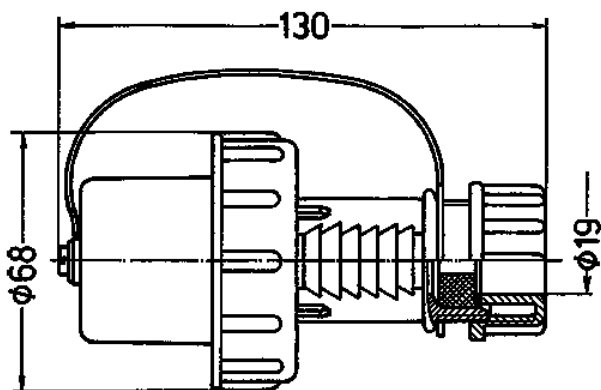

Clavija SCHUKO® TM

N.º ref. 10829

- Contacto roscado
- con conductor de puesta a tierra doble según la normativa alemana y francesa/belga
- con anillo de bayoneta
- con capuchón protector sujeto por cinta
- Para cables de hasta 3 x 2,5 mm², hasta H07RN-F (Forma CP)

Especificaciones técnicas

Amperios	16 A
Polos	2 p+T
Voltios	230 V
Técnica de conexión	bornas de tornillo
Contactos	estándar
Grado de protección	IP 68
Protección para niños	false
Peso	140 g
Marca de verificación	DE,VDE

Planos y dimensiones

Plano
2 MB 163

Dim. en mm