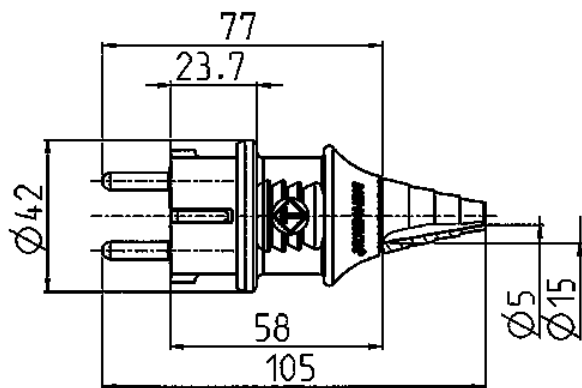

Clavija SCHUKO®

N.º ref. 10840

- Contacto roscado
- con conductor de puesta a tierra doble según la normativa alemana y francesa/belga
- con protección contra torsiones de cable
- Para cables de hasta 3 x 2,5 mm², hasta H07RN-F

Especificaciones técnicas

Amperios	16 A
Polos	2 p+T
Voltios	230 V
Técnica de conexión	bornas de tornillo
Contactos	estándar
Grado de protección	IP 44
Protección para niños	false
Peso	49 g
Marca de verificación	DE, VDE, AT, ÖVE

Planos y dimensiones

Plano
2 MB 139

Dim. en mm