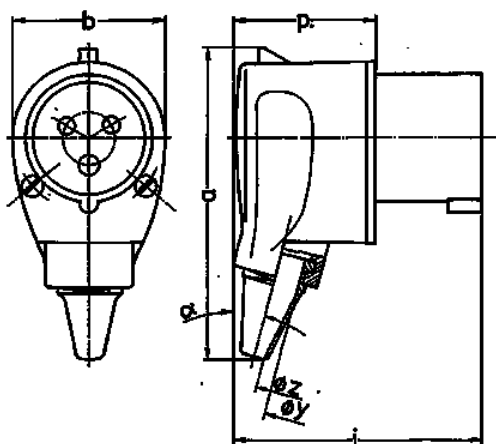

Clavija acodada

N.º ref. 1411

- Contacto roscado
- Contactos niquelados
- Protección contra pliegues del cable
- Puede utilizarse con bases Cepex

Especificaciones técnicas

Amperios	16 A
Polos	3 p
Voltios	230 V
Sentido horario	6 h
Hertzios	50-60 Hz
Técnica de conexión	bornas de tornillo
Contactos	contactos niquelados
Grado de protección	IP 44
Peso	115 g
Marca de verificación	NL, Kema, CN, CQC

Planos y dimensiones

2 MB 69	Amp. Polos	16 3
Dim. en mm	a	107
	b	53
	h	—
	i	85
	o	—
	p	49
	y	17,5
	z	7
	α	15°
Borna para cond. Sección		1
Transvers. (mm ²) min.-max.		—2,5