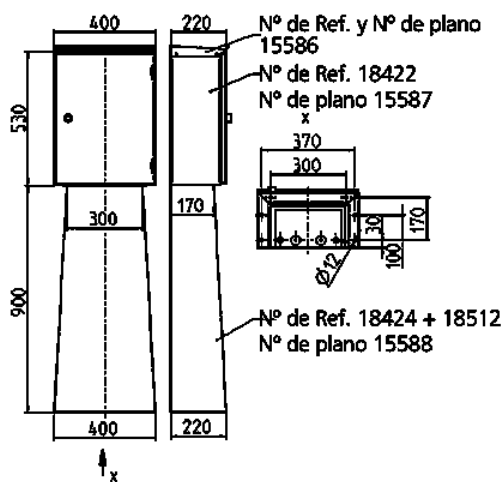

Caja vacía empotrable

N.º ref. 18422

- Acero inox. pulido
- Medidas (al. x an. x prof.) 530 x 400 x 220 mm

Especificaciones técnicas

Peso	17240 g
------	---------

Planos y dimensiones

Plano

1 MB 437

Dim. en mm