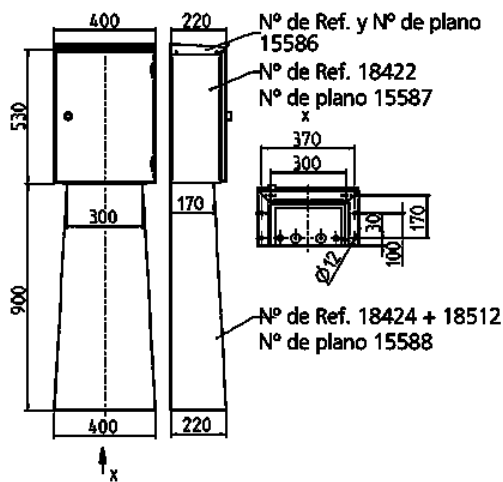

Columna

N.º ref. 18424

- Acero inox. pulido
- Medidas (al. x an.): 900 x 400 mm

Especificaciones técnicas

Peso	17080 g
------	---------

Planos y dimensiones

Plano

1 MB 437

Dim. en mm