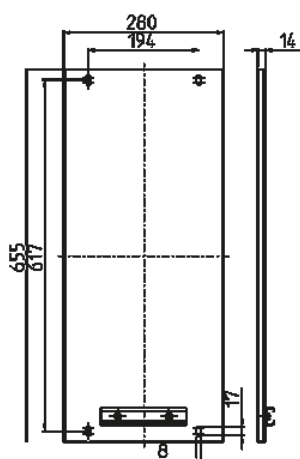

Placa de montaje

N.º ref. 18442

- galvanizada

Especificaciones técnicas

Peso	4520 g
------	--------

Planos y dimensiones

Plano
5 MB 65

Dim. en mm