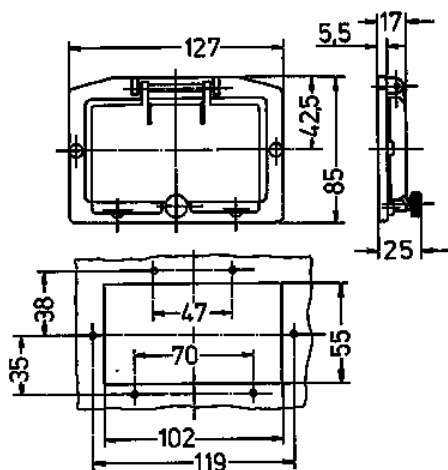

Ventana con bisagra TM

N.º ref. 21051

- Sin tapa protectora contra contactos accidentales
- Con tornillos moleteados
- Ventana de cristal ahumado

Especificaciones técnicas

Peso	67 g
------	------

Planos y dimensiones

Plano
6 MB 4

Dim. en mm