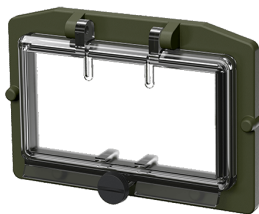

Ventana con bisagra TM

N.º ref. 21051

- Sin tapa protectora contra contactos accidentales
- Con tornillos moleteados
- Ventana de cristal ahumado

Especificaciones técnicas

Peso	67 g
------	------

Planos y dimensiones