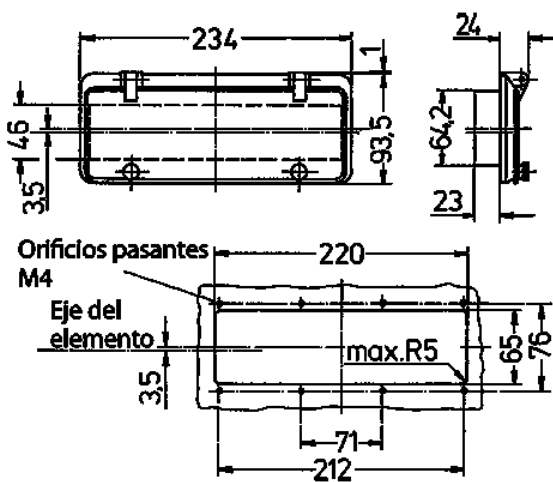

Ventana con bisagra TM

N.º ref. 24698

- Con tapa protectora contra contactos accidentales
- Con tornillos moleteados
- Ventana de cristal ahumado

Especificaciones técnicas

Peso	220 g
------	-------

Planos y dimensiones

Plano
6 MB 13

Dim. en mm