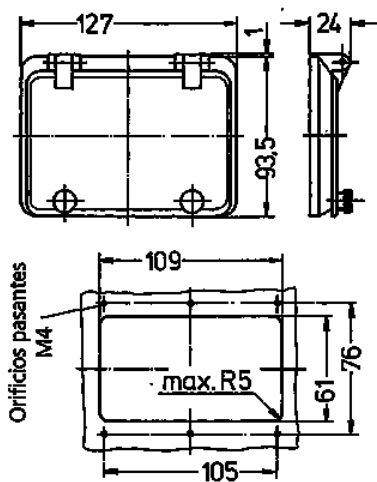

Ventana con bisagra TM

N.º ref. 24796

- Sin tapa protectora contra contactos accidentales
- Con tornillos moleteados
- Ventana de cristal ahumado

Especificaciones técnicas

Peso	108 g
------	-------

Planos y dimensiones

Plano
6 MB 16

Dim. en mm