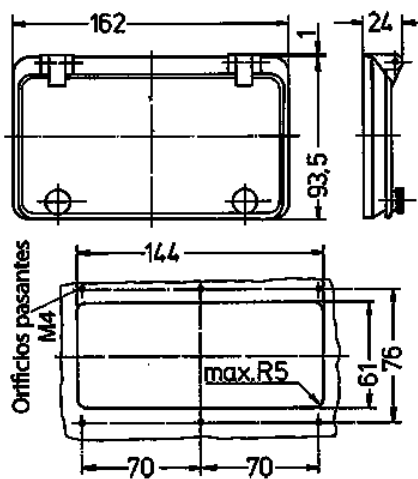

## Ventana con bisagra TM

N.º ref. 24797

- Sin tapa protectora contra contactos accidentales
- Con tornillos moleteados
- Ventana de cristal ahumado

## Especificaciones técnicas

Peso	120 g
------	-------

## Planos y dimensiones

**Plano**  
**6 MB 15**

**Dim. en mm**