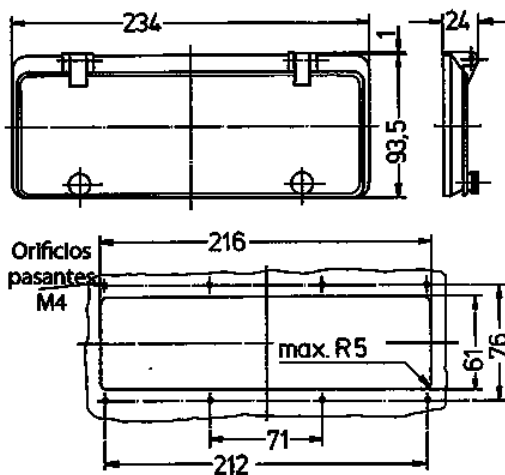

Ventana con bisagra TM

N.º ref. 24798

- Sin tapa protectora contra contactos accidentales
- Con tornillos moleteados
- Ventana de cristal ahumado

Especificaciones técnicas

Peso	162 g
------	-------

Planos y dimensiones

Plano
6 MB 14

Dim. en mm