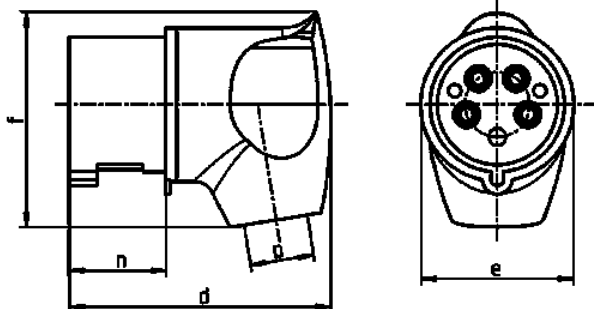

## Especificaciones técnicas

Amperios	32 A
Polos	4 p
Voltios	400 V
Sentido horario	6 h
Hertzios	50-60 Hz
Técnica de conexión	bornas de tornillo
Contactos	contactos niquelados
Grado de protección	IP 44
Peso	250 g
Marca de verificación	CN,CQC

## Planos y dimensiones

2 MB 251	Amp. Polos	32		
		3	4	5
Dim. en mm	d	115	115	115
	e	72	72	72
	f	96	96	100
	n	45,8	45,8	45,8
	p	11/22	11/22	11/22