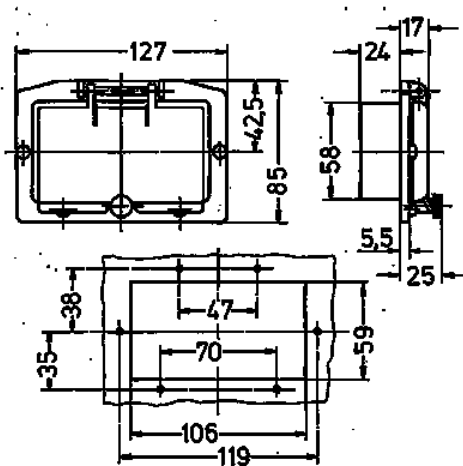

## Ventana con bisagra

N.º ref. 40243

- Sin tapa protectora contra contactos accidentales
- Con tornillos moleteados
- Color del marco gris luminoso
- Ventana de cristal ahumado

## Especificaciones técnicas

Peso	94 g
------	------

## Planos y dimensiones

**Plano**  
**6 MB 2**

**Dim. en mm**