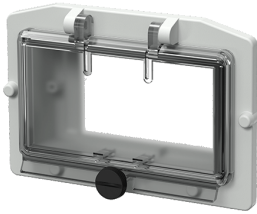

## Ventana con bisagra

N.º ref. 40243

- Sin tapa protectora contra contactos accidentales
- Con tornillos moleteados
- Color del marco gris luminoso
- Ventana de cristal ahumado