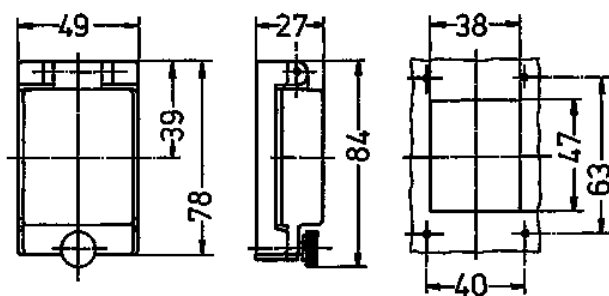

Ventana con bisagra

N.º ref. 40444

- Sin tapa protectora contra contactos accidentales
- Con tornillos moleteados
- Color del marco gris luminoso
- Ventana de cristal ahumado

Especificaciones técnicas

Peso	43 g
------	------

Planos y dimensiones

**Plano
6 MB 3**

Dim. en mm