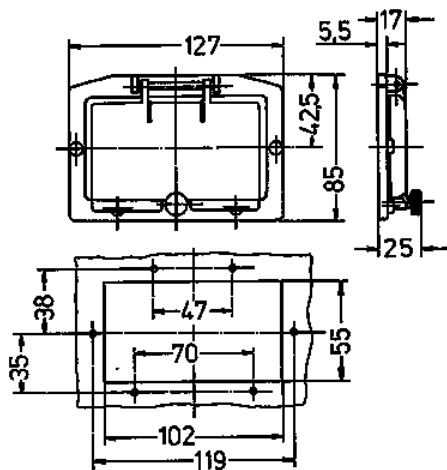

## Ventana con bisagra

N.º ref. 40871

- Sin tapa protectora contra contactos accidentales
- Con tornillos moleteados
- Color del marco gris luminoso
- Ventana de cristal ahumado

## Especificaciones técnicas

Peso	68 g
------	------

## Planos y dimensiones

**Plano**  
**6 MB 4**

**Dim. en mm**