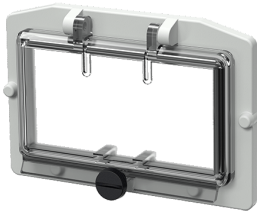

## Ventana con bisagra

N.º ref. 40871

- Sin tapa protectora contra contactos accidentales
- Con tornillos moleteados
- Color del marco gris luminoso
- Ventana de cristal ahumado

## Especificaciones técnicas

Peso	68 g
------	------