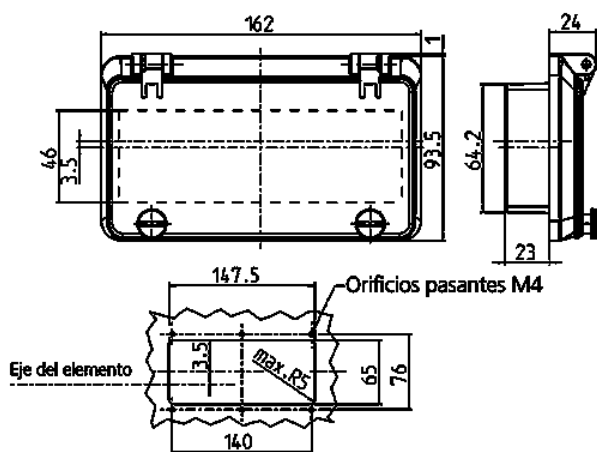

## Ventana con bisagra

N.º ref. 40979

- Con tapa protectora contra contactos accidentales
- Con tornillos moleteados
- Color del marco gris luminoso
- Ventana de cristal ahumado

## Especificaciones técnicas

Peso	169 g
------	-------

## Planos y dimensiones

**Plano**  
**6 MB 12**

**Dim. en mm**