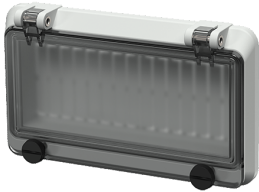

## Ventana con bisagra

N.º ref. 40979

- Con tapa protectora contra contactos accidentales
- Con tornillos moleteados
- Color del marco gris luminoso
- Ventana de cristal ahumado