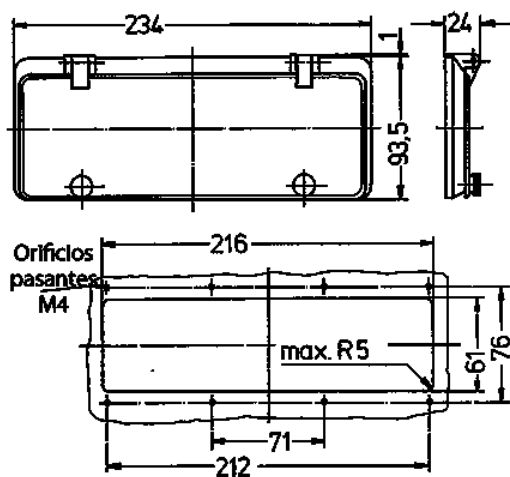

Ventana con bisagra

N.º ref. 40980

- Sin tapa protectora contra contactos accidentales
- Con tornillos moleteados
- Color del marco gris luminoso
- Ventana de cristal ahumado

Especificaciones técnicas

Peso	158 g
------	-------

Planos y dimensiones

Plano
6 MB 14

Dim. en mm