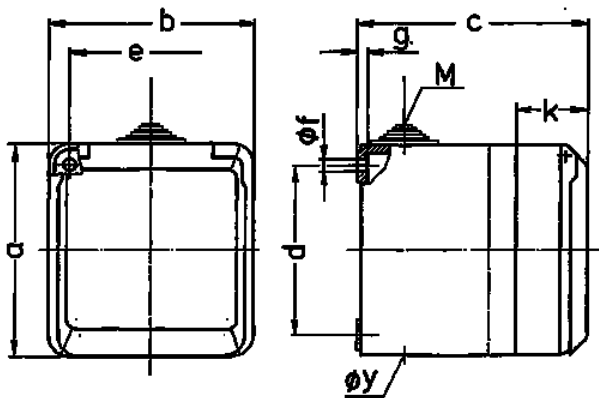

Base mural Cepex, gris

N.º ref. 4101

- Contacto roscado
- Resistente a golpes de balón según DIN 18032

Especificaciones técnicas

Amperios	16 A
Polos	3 p
Voltios	110 V
Sentido horario	4 h
Hertzios	50-60 Hz
Grado de protección	IP 44
Protección para niños	false
Peso	284 g

Planos y dimensiones

Plano 1 MB 312	Amp. Polos	16			32		
		3	4	5	3	4	5
Dim. en mm	a	93	93	93	93	93	93
	b	90	90	90	90	90	90
	c	87	87	87	99	99	99
	d	75	75	75	75	75	75
	e	73	73	73	73	73	73
	f	5,5	5,5	5,5	5,5	5,5	5,5
	g	4,2	4,2	4,2	4,2	4,2	4,2
	k	33	33	33	33	33	33
	y	25,5	25,5	25,5	25,5	25,5	25,5
	M	25x1,5	25x1,5	25x1,5	25x1,5	25x1,5	25x1,5
Borna para cond. Sección		1,5	1,5	1,5	2,5	2,5	2,5
Transvers. (mm ²) mín.-max.		—4	—4	—4	—6	—6	—6