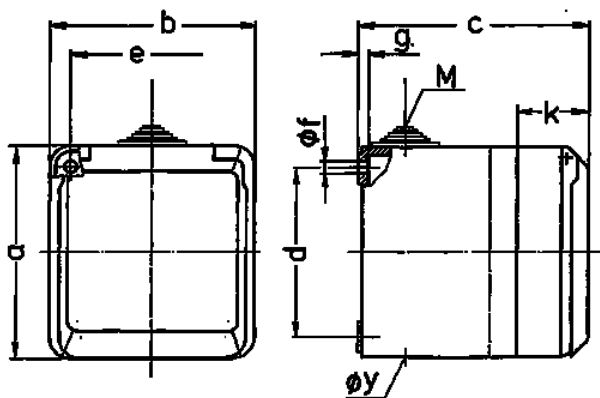

Base mural Cepex, gris

N.º ref. 4102

- Contacto roscado
- Resistente a golpes de balón según DIN 18032

Especificaciones técnicas

Amperios	16 A
Polos	3 p
Voltios	230 V
Sentido horario	6 h
Hertzios	50-60 Hz
Grado de protección	IP 44
Protección para niños	false
Peso	288 g
Marca de verificación	CN,CQC

Planos y dimensiones

Plano	Amp.	16			32		
		3	4	5	3	4	5
1 MB 312	Polos						
Dim. en mm	a	93	93	93	93	93	93
	b	90	90	90	90	90	90
	c	87	87	87	99	99	99
	d	75	75	75	75	75	75
	e	73	73	73	73	73	73
	f	5,5	5,5	5,5	5,5	5,5	5,5
	g	4,2	4,2	4,2	4,2	4,2	4,2
	k	33	33	33	33	33	33
	y	25,5	25,5	25,5	25,5	25,5	25,5
	M	25x1,5	25x1,5	25x1,5	25x1,5	25x1,5	25x1,5
	Borna para cond. Sección	1,5	1,5	1,5	2,5	2,5	2,5
	Transvers. (mm²) mín.-max.	—4	—4	—4	—6	—6	—6