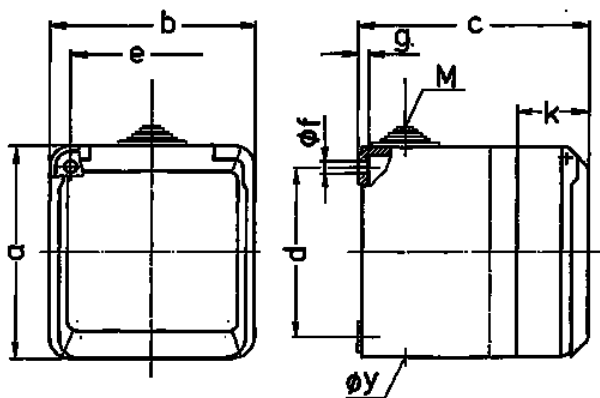

**Base mural Cepex, gris**

N.º ref. 4103

- Contacto roscado
- Resistente a golpes de balón según DIN 18032

**Especificaciones técnicas**

Amperios	16 A
Polos	4 p
Voltios	400 V
Sentido horario	6 h
Hertzios	50-60 Hz
Grado de protección	IP 44
Protección para niños	false
Peso	303 g
Marca de verificación	CN,CQC

**Planos y dimensiones**

Plano	Amp.	16			32		
		3	4	5	3	4	5
<b>1 MB 312</b>	<b>Polos</b>						
<b>Dim. en mm</b>	<b>a</b>	93	93	93	93	93	93
	<b>b</b>	90	90	90	90	90	90
	<b>c</b>	87	87	87	99	99	99
	<b>d</b>	75	75	75	75	75	75
	<b>e</b>	73	73	73	73	73	73
	<b>f</b>	5,5	5,5	5,5	5,5	5,5	5,5
	<b>g</b>	4,2	4,2	4,2	4,2	4,2	4,2
	<b>k</b>	33	33	33	33	33	33
	<b>y</b>	25,5	25,5	25,5	25,5	25,5	25,5
	<b>M</b>	25x1,5	25x1,5	25x1,5	25x1,5	25x1,5	25x1,5
	<b>Borna para cond. Sección</b>	1,5	1,5	1,5	2,5	2,5	2,5
	<b>Transvers. (mm²) mín.-max.</b>	—4	—4	—4	—6	—6	—6