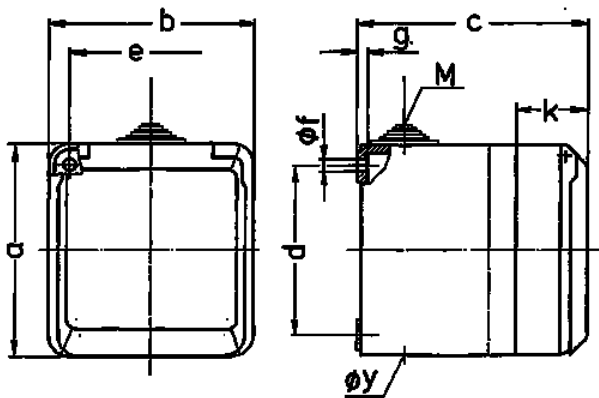

Base mural Cepex, gris

N.º ref. 4105

- Contacto roscado
- Resistente a golpes de balón según DIN 18032

Especificaciones técnicas

Amperios	16 A
Polos	5 p
Voltios	400 V
Sentido horario	6 h
Hertzios	50-60 Hz
Grado de protección	IP 44
Protección para niños	false
Peso	307 g
Marca de verificación	CN,CQC

Planos y dimensiones

Plano	Amp.	16			32		
		3	4	5	3	4	5
1 MB 312	Polos						
Dim. en mm	a	93	93	93	93	93	93
	b	90	90	90	90	90	90
	c	87	87	87	99	99	99
	d	75	75	75	75	75	75
	e	73	73	73	73	73	73
	f	5,5	5,5	5,5	5,5	5,5	5,5
	g	4,2	4,2	4,2	4,2	4,2	4,2
	k	33	33	33	33	33	33
	y	25,5	25,5	25,5	25,5	25,5	25,5
	M	25x1,5	25x1,5	25x1,5	25x1,5	25x1,5	25x1,5
	Borna para cond. Sección	1,5	1,5	1,5	2,5	2,5	2,5
	Transvers. (mm²) mín.-max.	—4	—4	—4	—6	—6	—6