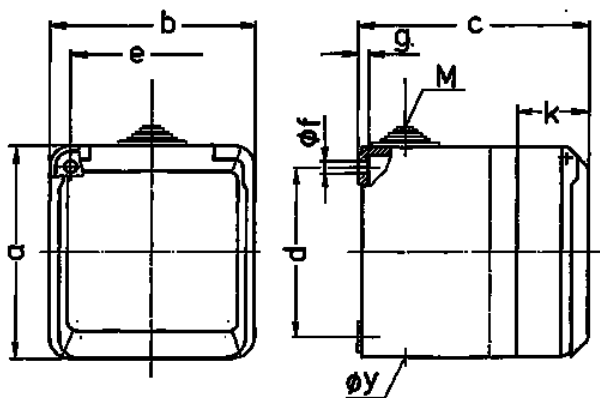

**Base mural Cepex, gris**  
N.º ref. 4107

- Contacto roscado
- Resistente a golpes de balón según DIN 18032

**Especificaciones técnicas**

Amperios	32 A
Polos	3 p
Voltios	230 V
Sentido horario	6 h
Hertzios	50-60 Hz
Grado de protección	IP 44
Protección para niños	false
Peso	366 g
Marca de verificación	DE,VDE, CN,CQC

**Planos y dimensiones**

Plano	Amp.	16			32		
		3	4	5	3	4	5
<b>1 MB 312</b>	<b>Polos</b>						
<b>Dim. en mm</b>	<b>a</b>	93	93	93	93	93	93
	<b>b</b>	90	90	90	90	90	90
	<b>c</b>	87	87	87	99	99	99
	<b>d</b>	75	75	75	75	75	75
	<b>e</b>	73	73	73	73	73	73
	<b>f</b>	5,5	5,5	5,5	5,5	5,5	5,5
	<b>g</b>	4,2	4,2	4,2	4,2	4,2	4,2
	<b>k</b>	33	33	33	33	33	33
	<b>y</b>	25,5	25,5	25,5	25,5	25,5	25,5
	<b>M</b>	25x1,5	25x1,5	25x1,5	25x1,5	25x1,5	25x1,5
	<b>Borna para cond. Sección</b>	1,5	1,5	1,5	2,5	2,5	2,5
	<b>Transvers. (mm²) mín.-max.</b>	—4	—4	—4	—6	—6	—6