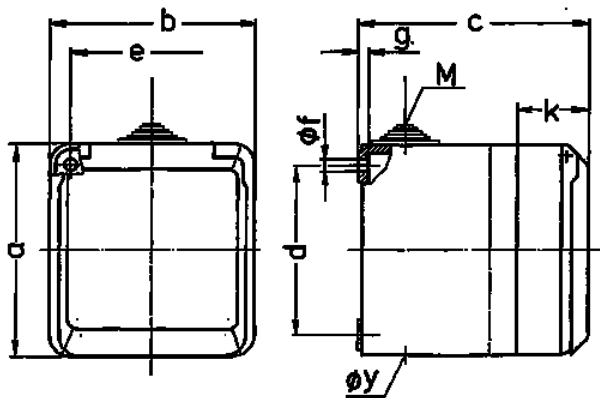

Base mural Cepex, gris

N.º ref. 4108

- Contacto roscado
- Resistente a golpes de balón según DIN 18032

Especificaciones técnicas

Amperios	32 A
Polos	4 p
Voltios	400 V
Sentido horario	6 h
Hertzios	50-60 Hz
Grado de protección	IP 44
Protección para niños	false
Peso	388 g
Marca de verificación	DE,VDE, CN,CQC

Planos y dimensiones

Plano	Amp.	16			32		
		3	4	5	3	4	5
1 MB 312	Polos						
Dim. en mm	a	93	93	93	93	93	93
	b	90	90	90	90	90	90
	c	87	87	87	99	99	99
	d	75	75	75	75	75	75
	e	73	73	73	73	73	73
	f	5,5	5,5	5,5	5,5	5,5	5,5
	g	4,2	4,2	4,2	4,2	4,2	4,2
	k	33	33	33	33	33	33
	y	25,5	25,5	25,5	25,5	25,5	25,5
	M	25x1,5	25x1,5	25x1,5	25x1,5	25x1,5	25x1,5
	Borna para cond. Sección	1,5	1,5	1,5	2,5	2,5	2,5
	Transvers. (mm²) mín.-max.	—4	—4	—4	—6	—6	—6