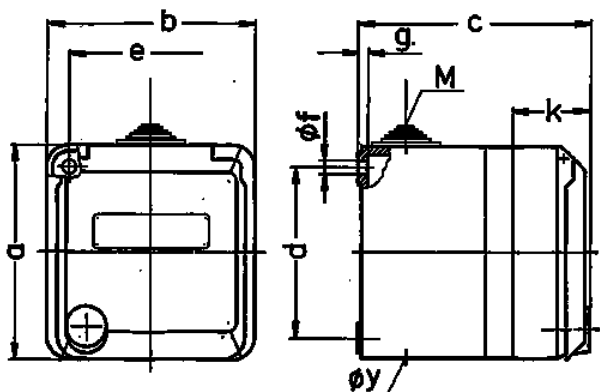

Base mural Cepex, gris

N.º ref. 4132

- Contacto roscado con casilla de rotulación

Especificaciones técnicas

Amperios	16 A
Polos	3 p
Voltios	230 V
Sentido horario	6 h
Hertzios	50-60 Hz
Grado de protección	IP 44
Protección para niños	false
Peso	286 g
Marca de verificación	CN,CQC

Planos y dimensiones

Plano 1 MB 317	Amp. Polos	16			32		
		3	4	5	3	4	5
Dim. en mm	a	93	93	93	93	93	93
	b	90	90	90	90	90	90
	c	88	88	88	100	100	100
	d	75	75	75	75	75	75
	e	73	73	73	73	73	73
	f	5,5	5,5	5,5	5,5	5,5	5,5
	g	4,2	4,2	4,2	4,2	4,2	4,2
	k	34	34	34	34	34	34
	y	25,5	25,5	25,5	25,5	25,5	25,5
	M	25x1,5	25x1,5	25x1,5	25x1,5	25x1,5	25x1,5
Borna para cond. Sección		1,5	1,5	1,5	2,5	2,5	2,5
Transvers. (mm ²) mln.-max.		—4	—4	—4	—6	—6	—6