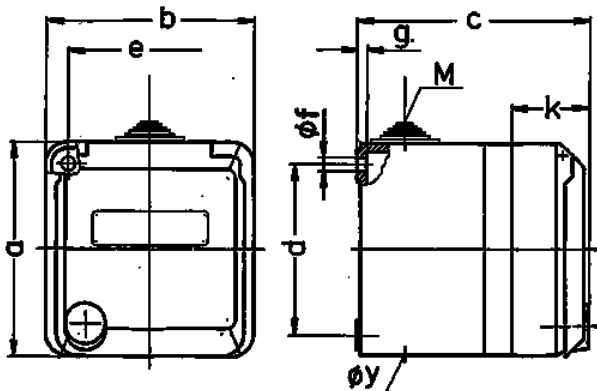

Base mural Cepex, gris

N.º ref. 4135

- Contacto roscado con casilla de rotulación

Especificaciones técnicas

Amperios	16 A
Polos	5 p
Voltios	400 V
Sentido horario	6 h
Hertzios	50-60 Hz
Grado de protección	IP 44
Protección para niños	false
Peso	310 g
Marca de verificación	CN,CQC

Planos y dimensiones

Plano 1 MB 317	Amp. Polos	16			32		
		3	4	5	3	4	5
Dim. en mm	a	93	93	93	93	93	93
	b	90	90	90	90	90	90
	c	88	88	88	100	100	100
	d	75	75	75	75	75	75
	e	73	73	73	73	73	73
	f	5,5	5,5	5,5	5,5	5,5	5,5
	g	4,2	4,2	4,2	4,2	4,2	4,2
	k	34	34	34	34	34	34
	y	25,5	25,5	25,5	25,5	25,5	25,5
	M	25x1,5	25x1,5	25x1,5	25x1,5	25x1,5	25x1,5
Borna para cond. Sección		1,5	1,5	1,5	2,5	2,5	2,5
Transvers. (mm ²) mín.-max.		—4	—4	—4	—6	—6	—6