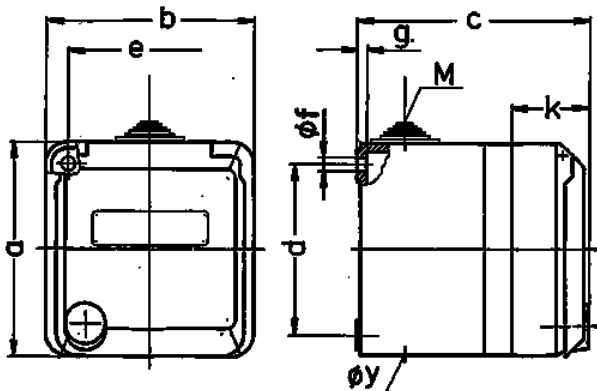

Base mural Cepex, gris

N.º ref. 4138

- Contacto roscado con casilla de rotulación

Especificaciones técnicas

Amperios	32 A
Polos	4 p
Voltios	400 V
Sentido horario	6 h
Hertzios	50-60 Hz
Grado de protección	IP 44
Protección para niños	false
Peso	385 g
Marca de verificación	DE,VDE, CN,CQC

Planos y dimensiones

Plano 1 MB 317	Amp. Polos	16			32		
		3	4	5	3	4	5
Dim. en mm	a	93	93	93	93	93	93
	b	90	90	90	90	90	90
	c	88	88	88	100	100	100
	d	75	75	75	75	75	75
	e	73	73	73	73	73	73
	f	5,5	5,5	5,5	5,5	5,5	5,5
	g	4,2	4,2	4,2	4,2	4,2	4,2
	k	34	34	34	34	34	34
	y	25,5	25,5	25,5	25,5	25,5	25,5
	M	25x1,5	25x1,5	25x1,5	25x1,5	25x1,5	25x1,5
Borna para cond. Sección		1,5	1,5	1,5	2,5	2,5	2,5
Transvers. (mm ²) mín.-max.		—4	—4	—4	—6	—6	—6