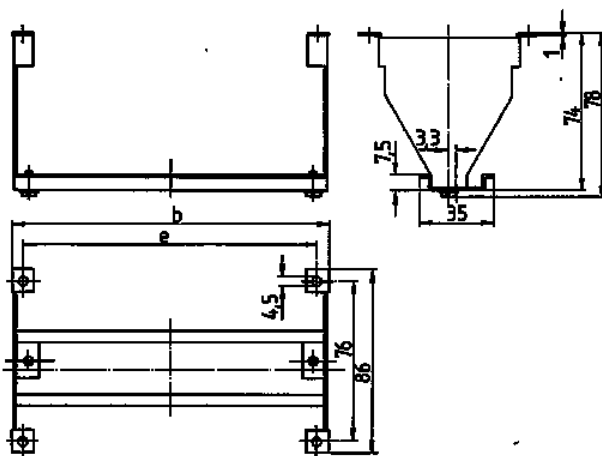

## Juegos de montaje

N.º ref. 41431

- Para ventana con bisagra y tapa protectora
- Para el montaje de aparatos modulares en puertas y tapas de cajas

## Especificaciones técnicas

Peso	99 g
------	------

## Planos y dimensiones

Plano  
6 MB 18

		Cantidad de módulos		
		6	8	12
Dim. en mm	b	115	150	222
	e	105	140	212