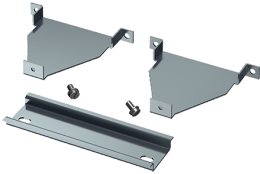

## Juegos de montaje

N.º ref. 41431

- Para ventana con bisagra y tapa protectora
- Para el montaje de aparatos modulares en puertas y tapas de cajas

## Planos y dimensiones

Plano  
6 MB 18

		Cantidad de módulos		
		6	8	12
Dim. en mm	b	115	150	222
	e	105	140	212