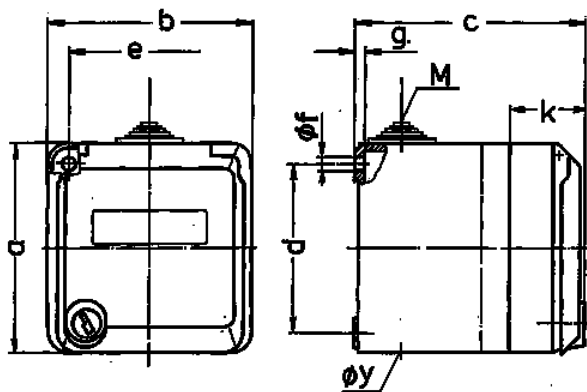

Base mural Cepex, gris

N.º ref. 4162

- Contacto roscado
- con casilla de rotulación
- con cerradura, dos llaves
- No desmontable cuando está cerrada
- También disponible con una sola llave
- bloqueo idéntico: Ref. No + índice P „G“

Especificaciones técnicas

Amperios	16 A
Polos	3 p
Voltios	230 V
Sentido horario	6 h
Hertzios	50-60 Hz
Grado de protección	IP 44
Protección para niños	false
Peso	316 g

Planos y dimensiones

Plano 1 MB 313	Amp. Polos	16			32		
		3	4	5	3	4	5
Dim. en mm	a	93	93	93	93	93	93
	b	90	90	90	90	90	90
	c	90	90	90	102	102	102
	d	75	75	75	75	75	75
	e	73	73	73	73	73	73
	f	5,5	5,5	5,5	5,5	5,5	5,5
	g	4,2	4,2	4,2	4,2	4,2	4,2
	k	36	36	36	36	36	36
	y	25,5	25,5	25,5	25,5	25,5	25,5
	M	25x1,5	25x1,5	25x1,5	25x1,5	25x1,5	25x1,5
	Borna para cond. Sección	1,5	1,5	1,5	2,5	2,5	2,5
	Transvers. (mm ²) mín.-max.	—4	—4	—4	—6	—6	—6