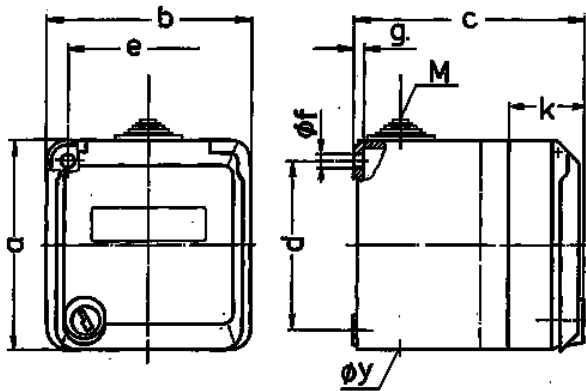

Base mural Cepex, gris

N.º ref. 4163

- Contacto roscado
- con casilla de rotulación
- con cerradura, dos llaves
- No desmontable cuando está cerrada
- También disponible con una sola llave
- bloqueo idéntico: Ref. No + índice P „G“

Especificaciones técnicas

Amperios	16 A
Polos	4 p
Voltios	400 V
Sentido horario	6 h
Hertzios	50-60 Hz
Grado de protección	IP 44
Protección para niños	false
Peso	335 g

Planos y dimensiones

Plano 1 MB 313	Amp. Polos	16			32		
		3	4	5	3	4	5
Dim. en mm	a	93	93	93	93	93	93
	b	90	90	90	90	90	90
	c	90	90	90	102	102	102
	d	75	75	75	75	75	75
	e	73	73	73	73	73	73
	f	5,5	5,5	5,5	5,5	5,5	5,5
	g	4,2	4,2	4,2	4,2	4,2	4,2
	k	36	36	36	36	36	36
	y	25,5	25,5	25,5	25,5	25,5	25,5
	M	25x1,5	25x1,5	25x1,5	25x1,5	25x1,5	25x1,5
	Borna para cond. Sección	1,5	1,5	1,5	2,5	2,5	2,5
	Transvers. (mm ²) mín.-max.	-4	-4	-4	-6	-6	-6