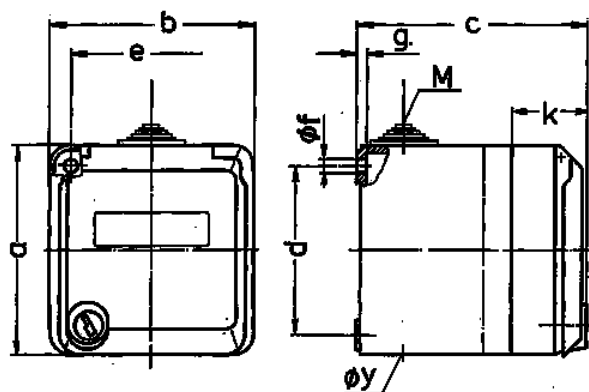

Base mural Cepex, gris
N.º ref. 4165

- Contacto roscado
- con casilla de rotulación
- con cerradura, dos llaves
- No desmontable cuando está cerrada
- También disponible con una sola llave
- bloqueo idéntico: Ref. No + índice P „G“

Especificaciones técnicas

Amperios	16 A
Polos	5 p
Voltios	400 V
Sentido horario	6 h
Hertzios	50-60 Hz
Grado de protección	IP 44
Protección para niños	false
Peso	339 g
Marca de verificación	AT,ÖVE

Planos y dimensiones

Plano	Amp.	16			32		
		3	4	5	3	4	5
1 MB 313	Polos						
Dim. en mm	a	93	93	93	93	93	93
	b	90	90	90	90	90	90
	c	90	90	90	102	102	102
	d	75	75	75	75	75	75
	e	73	73	73	73	73	73
	f	5,5	5,5	5,5	5,5	5,5	5,5
	g	4,2	4,2	4,2	4,2	4,2	4,2
	k	36	36	36	36	36	36
	y	25,5	25,5	25,5	25,5	25,5	25,5
	M	25x1,5	25x1,5	25x1,5	25x1,5	25x1,5	25x1,5
	Borna para cond. Sección	1,5	1,5	1,5	2,5	2,5	2,5
	Transvers. (mm²) mín.-max.	—4	—4	—4	—6	—6	—6