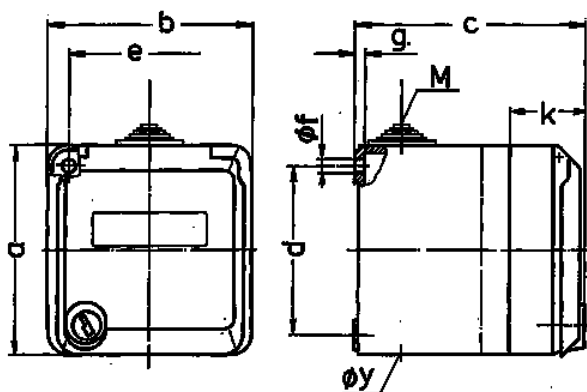

Base mural Cepex, gris

N.º ref. 4167

- Contacto roscado
- con casilla de rotulación
- con cerradura, dos llaves
- No desmontable cuando está cerrada
- También disponible con una sola llave
- bloqueo idéntico: Ref. No + índice P „G“

Especificaciones técnicas

Amperios	32 A
Polos	3 p
Voltios	230 V
Sentido horario	6 h
Hertzios	50-60 Hz
Grado de protección	IP 44
Protección para niños	false
Peso	402 g
Marca de verificación	DE,VDE

Planos y dimensiones

Plano	Amp.	16			32		
		3	4	5	3	4	5
1 MB 313	Polos						
Dim. en mm	a	93	93	93	93	93	93
	b	90	90	90	90	90	90
	c	90	90	90	102	102	102
	d	75	75	75	75	75	75
	e	73	73	73	73	73	73
	f	5,5	5,5	5,5	5,5	5,5	5,5
	g	4,2	4,2	4,2	4,2	4,2	4,2
	k	36	36	36	36	36	36
	y	25,5	25,5	25,5	25,5	25,5	25,5
	M	25x1,5	25x1,5	25x1,5	25x1,5	25x1,5	25x1,5
	Borna para cond. Sección	1,5	1,5	1,5	2,5	2,5	2,5
	Transvers. (mm²) mín.-max.	—4	—4	—4	—6	—6	—6