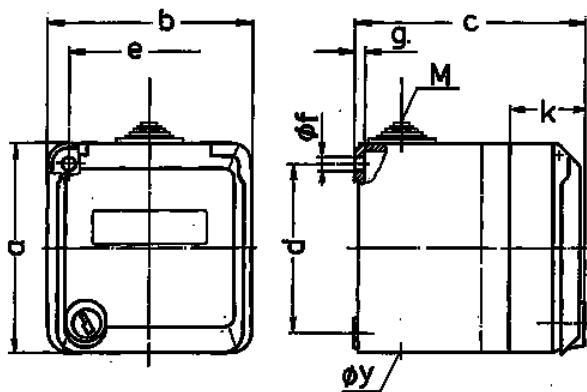

## Base mural Cepex, gris

N.º ref. 4168

- Contacto roscado
- con casilla de rotulación
- con cerradura, dos llaves
- No desmontable cuando está cerrada
- También disponible con una sola llave
- bloqueo idéntico: Ref. No + índice P „G“

## Especificaciones técnicas

Amperios	32 A
Polos	4 p
Voltios	400 V
Sentido horario	6 h
Hertzios	50-60 Hz
Grado de protección	IP 44
Protección para niños	false
Peso	411 g
Marca de verificación	DE,VDE

## Planos y dimensiones

Plano	Amp.	16			32		
		3	4	5	3	4	5
<b>1 MB 313</b>	<b>Polos</b>						
<b>Dim. en mm</b>	<b>a</b>	93	93	93	93	93	93
	<b>b</b>	90	90	90	90	90	90
	<b>c</b>	90	90	90	102	102	102
	<b>d</b>	75	75	75	75	75	75
	<b>e</b>	73	73	73	73	73	73
	<b>f</b>	5,5	5,5	5,5	5,5	5,5	5,5
	<b>g</b>	4,2	4,2	4,2	4,2	4,2	4,2
	<b>k</b>	36	36	36	36	36	36
	<b>y</b>	25,5	25,5	25,5	25,5	25,5	25,5
	<b>M</b>	25x1,5	25x1,5	25x1,5	25x1,5	25x1,5	25x1,5
	<b>Borna para cond. Sección</b>	1,5	1,5	1,5	2,5	2,5	2,5
	<b>Transvers. (mm<sup>2</sup>) mín.-max.</b>	—4	—4	—4	—6	—6	—6