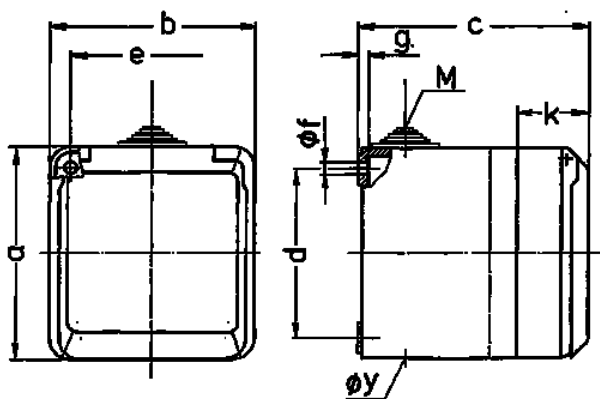

Base mural Cepex, gris

N.º ref. 4254

- Contacto roscado
- Resistente a golpes de balón según DIN 18032

Especificaciones técnicas

Amperios	16 A
Polos	4 p
Voltios	230 V
Sentido horario	9 h
Hertzios	50-60 Hz
Grado de protección	IP 44
Protección para niños	false
Peso	301 g

Planos y dimensiones

Plano 1 MB 312	Amp. Polos	16			32		
		3	4	5	3	4	5
Dim. en mm	a	93	93	93	93	93	93
	b	90	90	90	90	90	90
	c	87	87	87	99	99	99
	d	75	75	75	75	75	75
	e	73	73	73	73	73	73
	f	5,5	5,5	5,5	5,5	5,5	5,5
	g	4,2	4,2	4,2	4,2	4,2	4,2
	k	33	33	33	33	33	33
	y	25,5	25,5	25,5	25,5	25,5	25,5
	M	25x1,5	25x1,5	25x1,5	25x1,5	25x1,5	25x1,5
	Borna para cond. Sección	1,5	1,5	1,5	2,5	2,5	2,5
	Transvers. (mm ²) mín.-max.	—4	—4	—4	—6	—6	—6