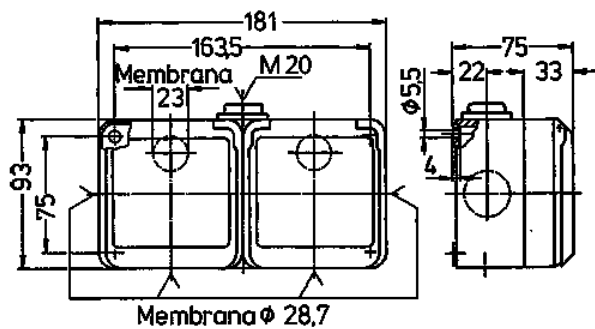

Base mural duplex Cepex

N.º ref. 4258

- contacto roscado
- otras variantes a petición

Especificaciones técnicas

Amperios	16 A
Polos	4 p
Voltios	230 V
Sentido horario	9 h
Hertzios	50-60 Hz
Grado de protección	IP 44
Protección para niños	false
Peso	528 g

Planos y dimensiones

Plano 1 MB 350	Amp. Polos	16		
		3	4	5
Dim. en mm				
Borna para cond. Sección		1,5	1,5	1,5
Transvers. (mm ²) min.-max.		-4	-4	-4