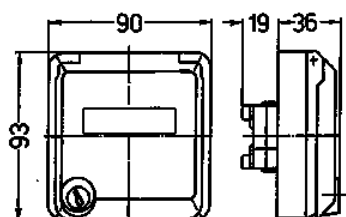

Caja vacía Cepex, gris

N.º ref. 4302

- Como base semiempotrable
- Para alojar tomas de conexión RJ45 con casilla de rotulación
- 2 llaves
- Cerradura de una sola llave: Nº de ref. + índice G

Especificaciones técnicas

Grado de protección	IP 44
Protección para niños	false
Peso	151 g

Planos y dimensiones

Plano
1 MB 305

Dim. en mm

**Formas de montaje
y mecanizado**