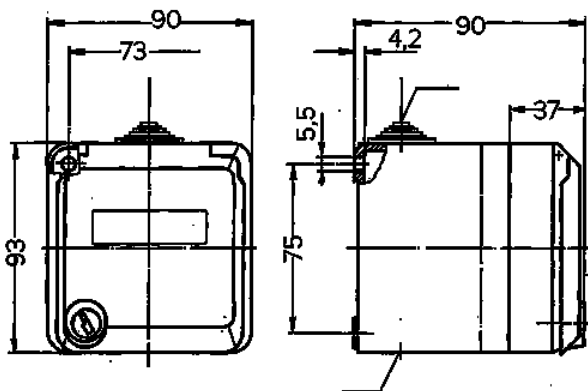

## Caja vacía Cepex, gris

N.º ref. 4320

- Como base empotrable
- Para alojar tomas de conexión RJ45
- 2 llaves
- Cerradura de una sola llave: Nº de ref. + índice G

## Especificaciones técnicas

Grado de protección	IP 44
Protección para niños	false
Peso	260 g

## Planos y dimensiones

**Plano**  
**1 MB 564**  
**Dim. en mm**