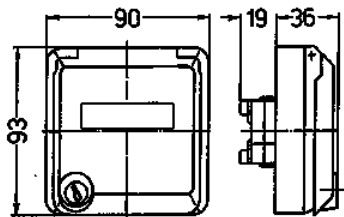

Caja vacía Cepex, gris

N.º ref. 4322

- Como base semiempotrable
- Para alojar tomas de conexión RJ45 con casilla de rotulación
- 2 llaves
- Cerradura de una sola llave: Nº de ref. + índice G

Especificaciones técnicas

Grado de protección	IP 44
Protección para niños	false
Peso	147 g

Planos y dimensiones

Plano
1 MB 305

Dim. en mm

**Formas de montaje
y mecanizado**