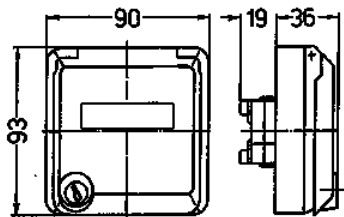

## Caja vacía Cepex, blanco alpino

N.º ref. 4324

- Como base semiempotrable
- Para alojar tomas de conexión RJ45 con casilla de rotulación
- 2 llaves
- Cerradura de una sola llave: N.º de ref. + índice G

## Especificaciones técnicas

Grado de protección	IP 44
Protección para niños	false
Peso	160 g

## Planos y dimensiones

**Plano**  
**1 MB 305**

**Dim. en mm**

**Formas de montaje  
y mecanizado**