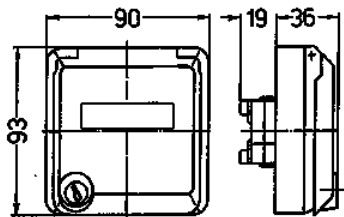

## Caja vacía Cepex, plata

N.º ref. 4326

- Como base semiempotrable
- Para alojar tomas de conexión RJ45
- con casilla de rotulación
- 2 llaves
- Cerradura de una sola llave: Nº de ref. + índice G

## Especificaciones técnicas

Grado de protección	IP 44
Protección para niños	false
Peso	360 g

## Planos y dimensiones

**Plano**  
**1 MB 305**

**Dim. en mm**

**Formas de montaje  
y mecanizado**